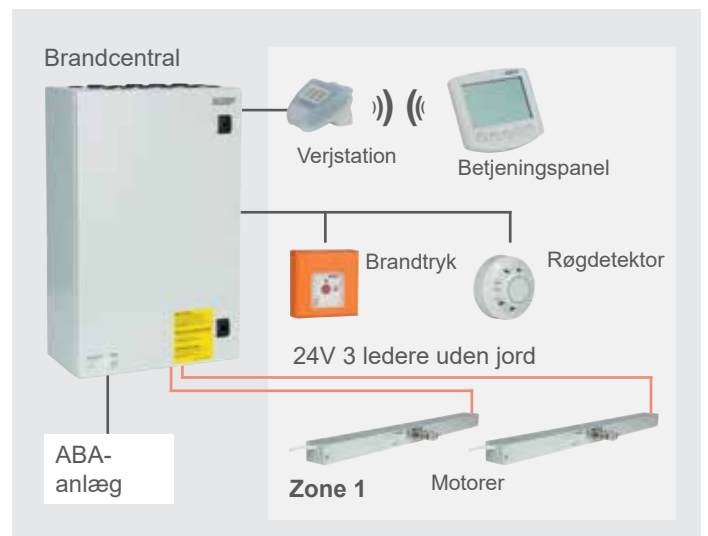

Som styring af komfortventilation i forbindelse med brandventilationsanlæg: