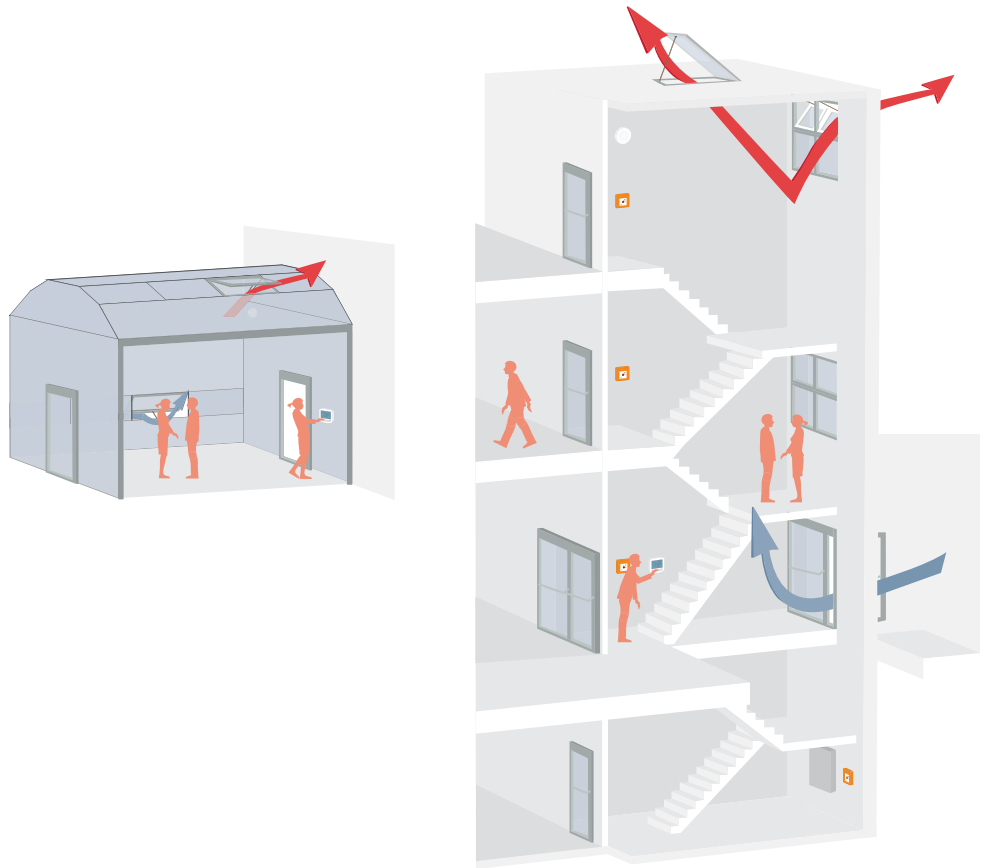

Anvendelse

NV Solo® anvendes til styring af naturlig ventilation i de mange rum, hvor der skal sikres et godt indeklima ved brug af motoriserede vinduer.

I forbindelse med brandventilationsanlæg i eksempelvis trappeopgange, hvor røg i tilfælde af brand skal ledes ud af et tagvindue, kan NV Solo® give brandventilationsanlægget ekstra anvendelse i form af komfortventilation til rummet. Brandfunktionen er altid overordnet.

Maksimal afstand mellem betjeningspanel og vejrstation:

- i fri luft op til 200m
- i bygninger op til 2 etager med jernarmeret beton (dog ingen garanti)