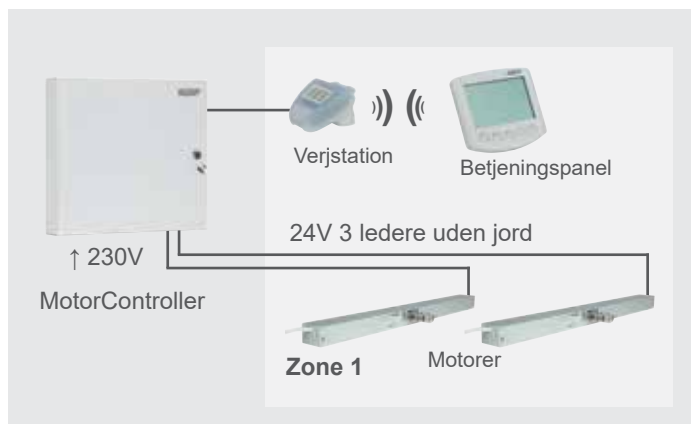

Enkel installation – også velegnet til eftermontage
NV Solo® består af et batteridrevet betjeningspanel, der trådløst kommunikerer med en vejrstation på bygningens tag. NV Solo® er derfor også velegnet til eftermontage, da der ikke skal trækkes kabler mellem vejrstationen og betjeningspanelet.

Vejrstation

Vejrstation med sensorer for udendørstemperatur, vindhastighed og regn samt signalgiver til komfort- og brandventilationsanlæg. Leveres med beslag til mast eller vægmontage.

Dimensioner	: 96 x 77 x 118 mm (B x H x D)
Farve	: Hvid
Spænding	: 13-40 VDC / 12-30 VAC
Output signal	: Åbn/luk – potentialfrit
Temperatur	: -30°C - +60°C

Anvendelse

NV Solo® anvendes til styring af naturlig ventilation i de mange rum, hvor der skal sikres et godt indeklima ved brug af motoriserede vinduer.

I forbindelse med brandventilationsanlæg i eksempelvis trappeopgange, hvor røg i tilfælde af brand skal ledes ud af et tagvindue, kan NV Solo® give brandventilationsanlægget ekstra anvendelse i form af komfortventilation til rummet. Brandfunktionen er altid overordnet.

Maksimal afstand mellem betjeningspanel og vejrstation:

- i fri luft op til 200m
- i bygninger op til 2 etager med jernarmeret beton (dog ingen garanti)

Eksempler på opsætning

Ved styring af naturlig ventilation forbundet til styreenhed og motorer i vinduerne: