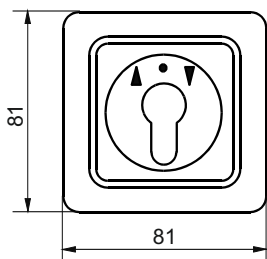

WSA 210 1161

Nøgleafbryder

- uden mekanisk låseanordning. Til indbygning.

Tilslutningsdiagram

Indbygget

i 55 mm indbygningsdåse

**Kompaktcentral
WSC 3xx**

**Modulcentral
WSC 4XX**

Tilslutning X3...Xn

Maks. belastning: 10 A, 230 V AC