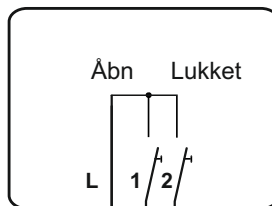

WSA 210 1161

Nøgleafbryder

- uden mekanisk låseanordning. Til indbygning.

Tilslutningsdiagram

Indbygget

i 55 mm indbygningsdåse

**Kompaktcentral
WSC 3xx**

**Modulcentral
WSC 4XX**

Tilslutning X3...Xn

Maks. belastning: 10 A, 230 V AC