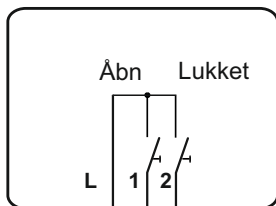

WSA 210 1161

Nøgleafbryder

- uden mekanisk låseanordning. Til indbygning.

Tilslutningsdiagram

Indbygget

i 55 mm indbygningsdåse

**Kompaktcentral
WSC 3xx**

**Modulcentral
WSC 4XX**

Tilslutning X3...Xn

Maks. belastning: 10 A, 230 V AC